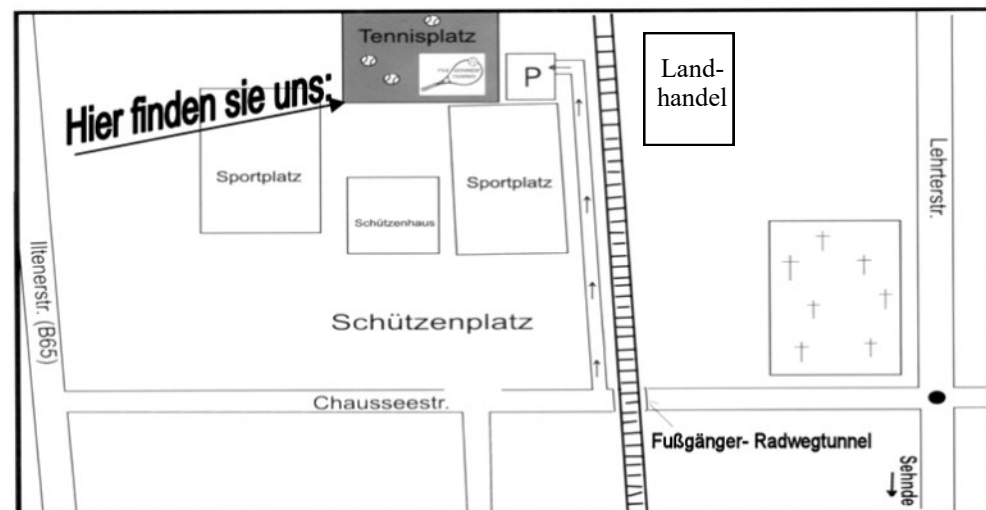

Platzanlage	7 Sandplätze, Kinderspielplatz, Großer eigener Parkplatz
Clubhaus	Modern eingerichtetes Clubhaus mit großer Terrassenanlage Bewirtschaftung: Montag—Donnerstag 18:00—21:00 Uhr Samstag / Sonntag je nach Bedarf und Aktionen bei Punktspielen sind wir mindestens 30 Minuten vorher da Telefon Clubhaus: 0177 5138 755 Anreise nur über B65 Chausseestrasse
Sommersaison	Teilnahme an Mannschaftswettbewerben des NTV in allen Altersklassen. Hobbyspieler können an Punktspielen der Kreissommerrunde teilnehmen.
Wintersaison	Training, Punktspiele, Stammtische im TCS-Sehnde Borsingring
Gäste	Gäste sind herzlich willkommen. Sie können jederzeit gegen eine Gebühr auf der Anlage spielen.
Trainer	der Verein stellt eigene Trainer und Übungsleiter.
Jugendarbeit	Ganzjähriges Training durch vereinseigene Trainer, eigene Jugendvertreterin im Vorstand.
Förderkreis	Ein 1989 etablierter Förderverein unterstützt förderungswürdige Jugendliche. Spenden sind steuerlich absetzbar !
Gesellschaftliches	Zum Saisonbeginn wird ein Veranstaltungskalender veröffentlicht.
Zeitung	Eigene Vereinszeitung erscheint 2x jährlich, mit Informationen des Vereinslebens.
Chronik	Die Tennisabteilung des TVE wurde am 20.10.1976 gegründet. Eine detaillierte Chronik ist beim Vorstand erhältlich.
Aufnahme-Modalitäten	Neumitglieder sind jederzeit willkommen

Inserenten Liste